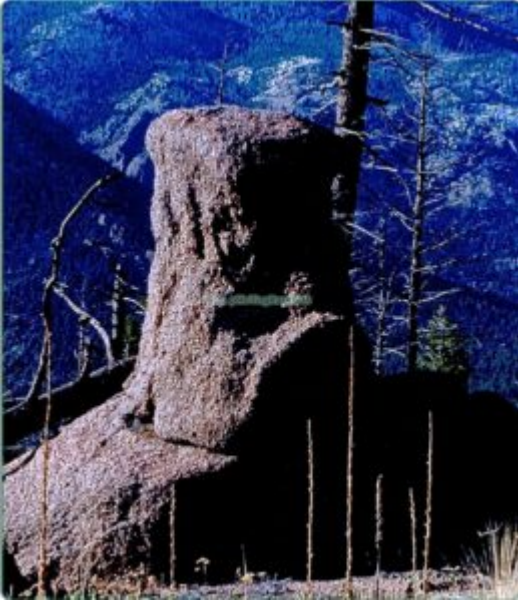

4- CP "this-guY-sez-like-we-dont-like-DiG-wArs" (17"H-x-12.75"W)

5- cRop-CP "this-guY-sez-like-we-dont-like-DiG-wArs" (13.75"H-x-11.75"W)

6- cRop-BW "this-guY-sez-like-we-dont-like-DiG-wArs" (19.5"H-x-13"W)